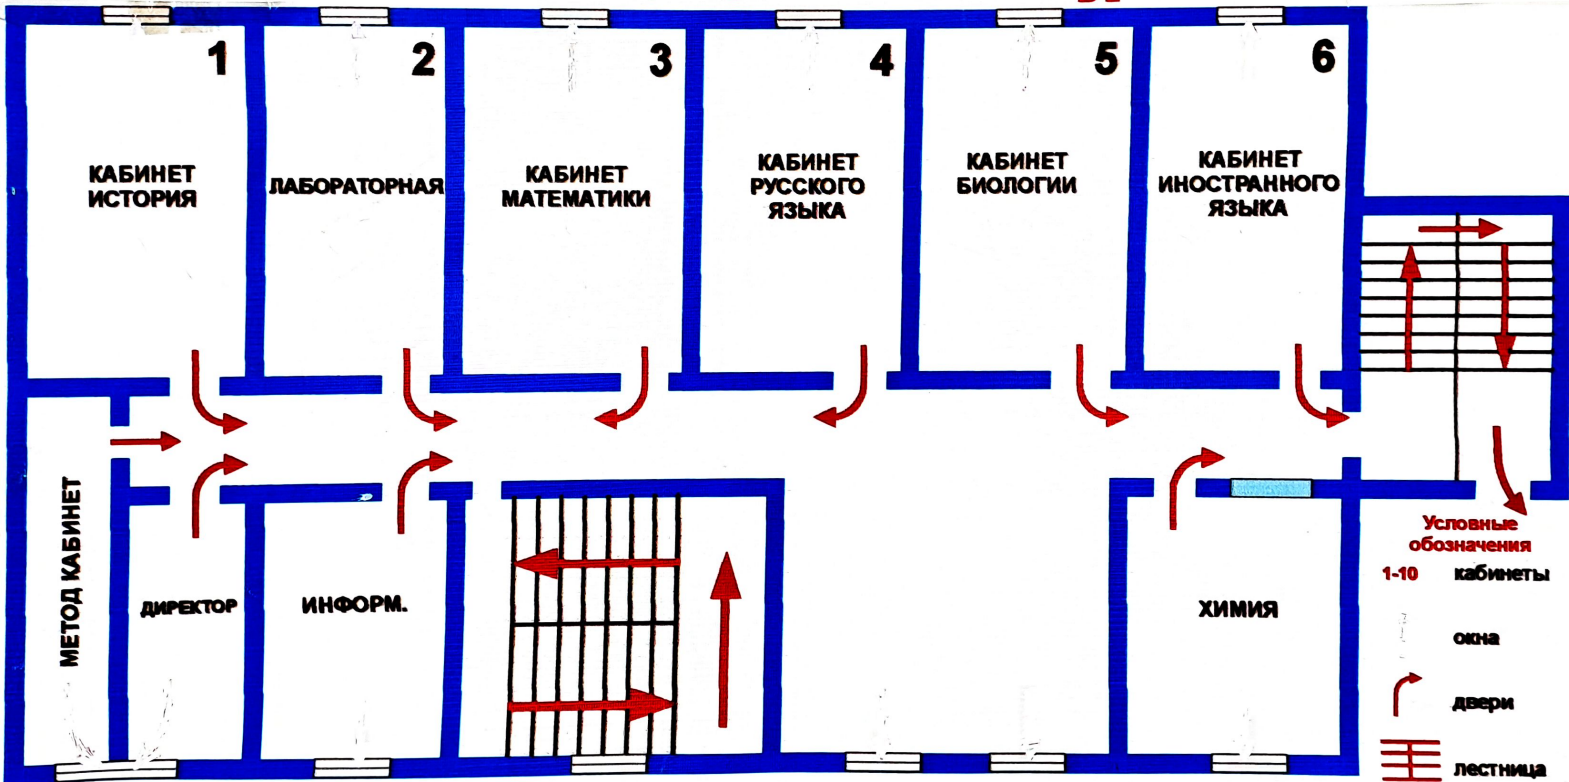

СОГЛАСОВАНО

Начальник СЧ
Кешишвили Ирина
Кейсер Александр Александрович
3 февраля 2022

ПЛАН ЭВАКУАЦИИ II - ЭТАЖА САМАНСУРСКОЙ СШ. им. О. Конурбаева

УТВЕРЖДАЮ

Директор школы
А. М. Мамунов и.к. А.к.
1 февраля 2022

ПРИ ПОЖАРЕ ЗВОНИТЬ: 101