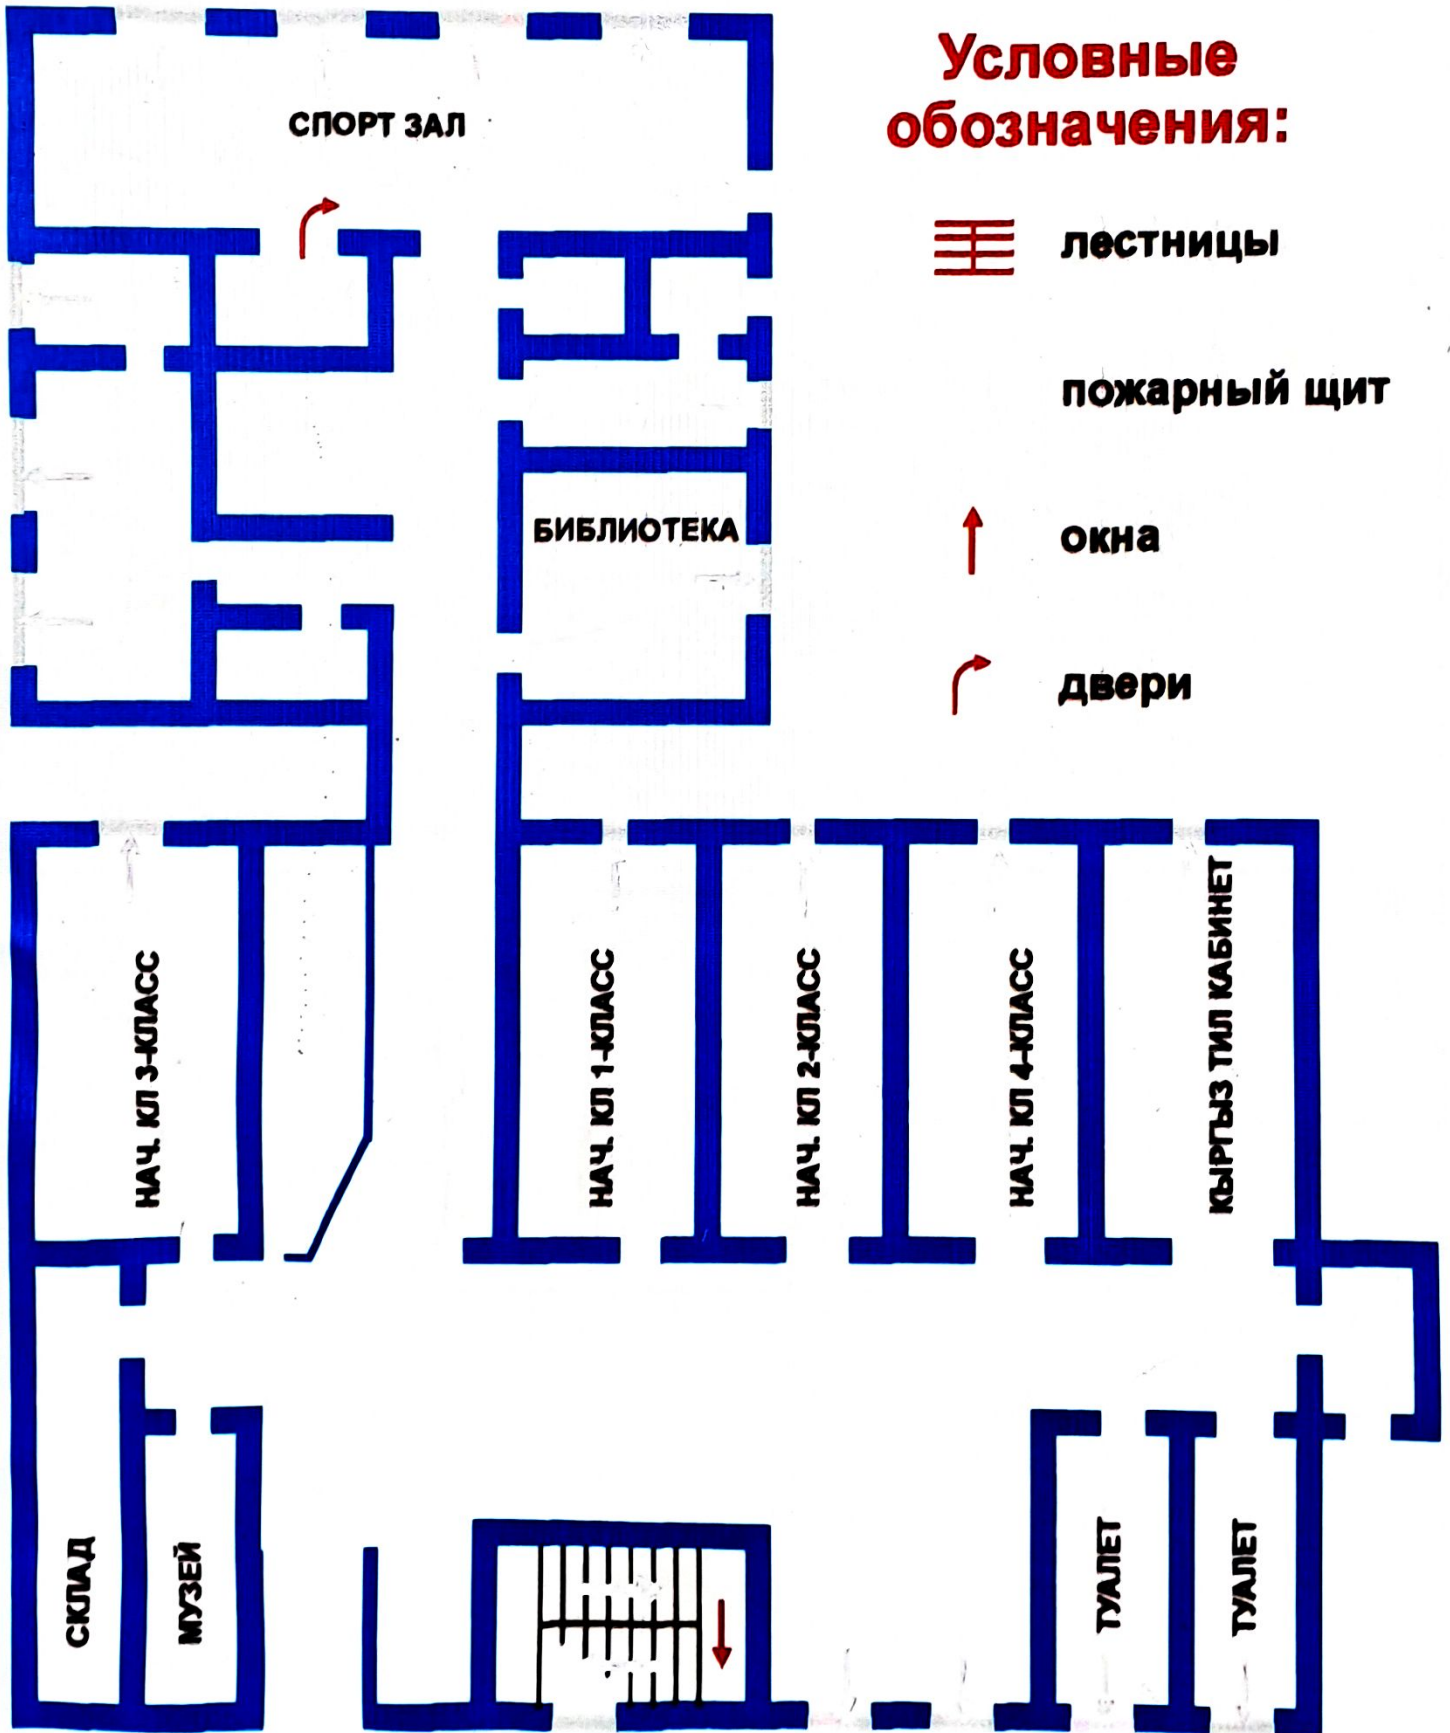

шк ОСС

УТВЕРЖДАЮ
Директор школы
С. К. Мамраев
1.02.2011

ПЛАН ЭВАКУАЦИИ I - ЭТАЖА САМАНСУРСКОЙ СШ. ИМ. О. Кенурбаева

ПРИ ПОЖАРЕ ЗВОНИТЬ: 101

СОГЛАСОВАНО

Начальник СЧ
Кешишвили Ирина
Кейсер Александр Александрович
3 февраля 2022